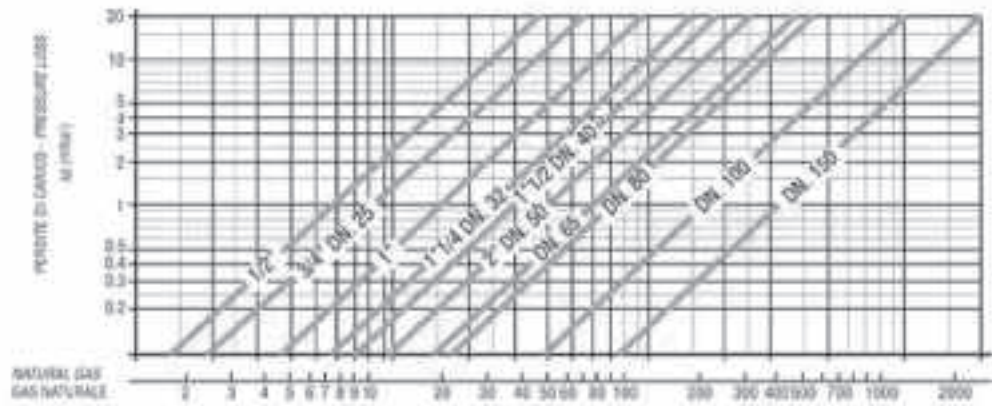

Pertes de charge filtres

Base: +15°C, 1013 mbar, secco
 Based on: +15°C, 1013 mbar, dry

Pertes de charge régulateurs

Base: +15°C, 1013 mbar, secco

Based on: +15°C, 1013 mbar, dry

Dungs Régulateurs de pression gaz