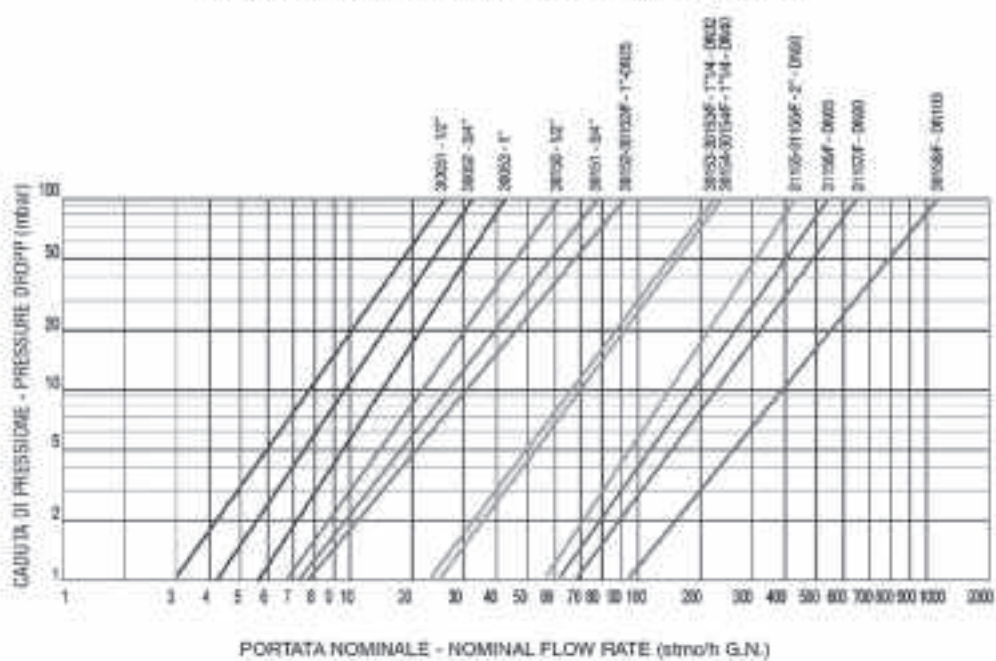

Pertes de charge filtres

Base: +15°C, 1013 mbar, secco
 Based on: +15°C, 1013 mbar, dry

Pertes de charge régulateurs

Base: +15°C, 1013 mbar, secco

Based on: +15°C, 1013 mbar, dry

Dungs Régulateurs de pression gaz