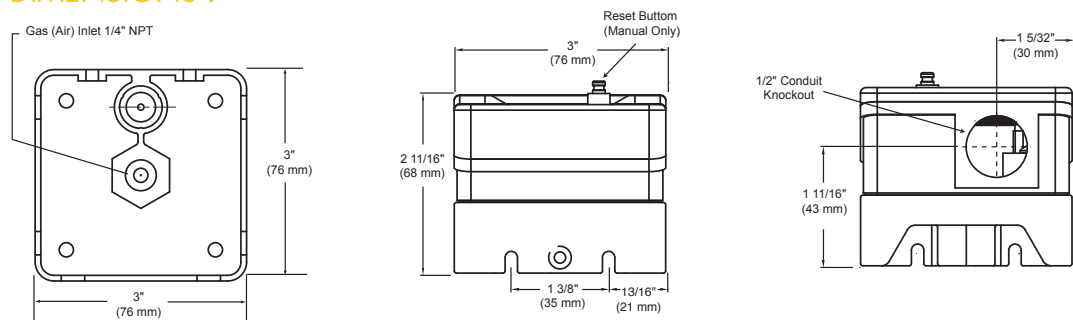

### DIMENSIONS :

- Pouvoir de coupure 6A @ 240 VAC
- Montage raccord taraudé 1/4"
- Température maximum : -15°C à +82°C