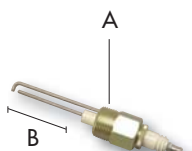

En complément, nos accessoires pour COFI

Bougies d'allumage (suite)

Code

	A mm	B mm	C mm	
Bougie d'allumage DSE3 NPT	G3/4	30	-	ELC12036
Bougie d'allumage DSE4 NPT	G3/4	280	-	ELC12038
Bougie d'allumage DSE5 NPT	G3/4	73	-	ELC12040
Bougie d'allumage DSE6 NPT	G3/4	64	-	ELC12042
Bougie d'allumage DSE7 NPT	G3/4	99	-	ELC12044
Bougie d'allumage DSE8 NPT	G3/4	133	-	ELC12046
Bougie d'allumage DSE11 NPT	G3/4	125	-	ELC12050