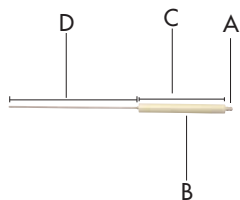

Electrodes standards Kanthal

	Ø A	Ø B	(L) C mm	(L) D mm	Code
Electrode 10/84 KANTHAL D.3	6	10	84	120	ELC06003
Electrode 10/150 KANTHAL D.3	6	10	84	150	ELC06002
Electrode 8/120 KANTHAL D.3	6	8	120	30	ELC06004
Electrode 14/150 KANTHAL D.3	6	14	100	150	ELC06006
Electrode 14/150 KANTHAL D.3	6	14	150	400	ELC06008