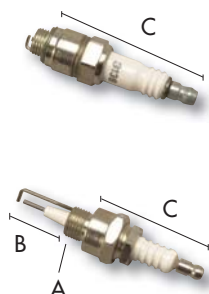

En complément, nos accessoires pour COFI

Bougies d'allumage				Code
	A mm	B mm	C mm	
Bougie d'allumage I31.1	M14/125	35	55	ELC14502
Bougie d'allumage M10	-	-	50	ELC12002
Bougie d'allumage M14	-	-	50	ELC12004
Bougie d'allumage 4IGE	G1/2	23	87	ELC12006
Bougie d'allumage 6IGE	G3/4	30	76	ELC12008
Bougie d'allumage DSE0 BSP	G3/4	165	-	ELC12010
Bougie d'allumage DSE1 BSP	G3/4	54	-	ELC12012
Bougie d'allumage DSE2 BSP	G3/4	105	-	ELC12014
Bougie d'allumage DSE3 BSP	G3/4	30	-	ELC12016
Bougie d'allumage DSE4 BSP	G3/4	280	-	ELC12018
Bougie d'allumage DSE5 BSP	G3/4	73	-	ELC12020
Bougie d'allumage DSE6 BSP	G3/4	64	-	ELC12022
Bougie d'allumage DSE7 BSP	G3/4	99	-	ELC12024
Bougie d'allumage DSE8 BSP	G3/4	133	-	ELC12026
Bougie d'allumage DSE0 NPT	G3/4	165	-	ELC12030
Bougie d'allumage DSE1 NPT	G3/4	54	-	ELC12032
Bougie d'allumage DSE2 NPT	G3/4	105	-	ELC12034