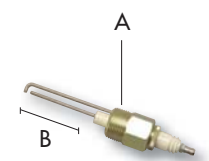

En complément, nos accessoires pour COFI

Bougies d'allumage				Code
	A mm	B mm	C mm	
Bougie d'allumage I31.1	M14/125	35	55	ELC14502
Bougie d'allumage M10	-	-	50	ELC12002
Bougie d'allumage M14	-	-	50	ELC12004
Bougie d'allumage 4IGE	G1/2	23	87	ELC12006
Bougie d'allumage 6IGE	G3/4	30	76	ELC12008
Bougie d'allumage DSE0 BSP	G3/4	165	-	ELC12010
Bougie d'allumage DSE1 BSP	G3/4	54	-	ELC12012
Bougie d'allumage DSE2 BSP	G3/4	105	-	ELC12014
Bougie d'allumage DSE3 BSP	G3/4	30	-	ELC12016
Bougie d'allumage DSE4 BSP	G3/4	280	-	ELC12018
Bougie d'allumage DSE5 BSP	G3/4	73	-	ELC12020
Bougie d'allumage DSE6 BSP	G3/4	64	-	ELC12022
Bougie d'allumage DSE7 BSP	G3/4	99	-	ELC12024
Bougie d'allumage DSE8 BSP	G3/4	133	-	ELC12026
Bougie d'allumage DSE0 NPT	G3/4	165	-	ELC12030
Bougie d'allumage DSE1 NPT	G3/4	54	-	ELC12032
Bougie d'allumage DSE2 NPT	G3/4	105	-	ELC12034