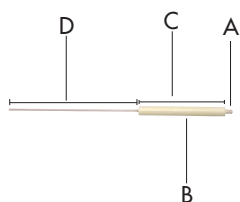

Câble connecteur droit • L 1500 mm

COF15006

Câble Spina B L 1500

Câble connecteur coudé vers le haut • L 1500 mm

COF15008

Câble Spina C L 380

Câble connecteur coudé vers le bas • L 380 mm

COF15010

Câble Spina C L 1500

Câble connecteur coudé vers le haut • L 1500 mm

COF15012

Câble Spina D L 380

Câble transfo électronique • L 380 mm

COF15016

En complément, nos accessoires pour COFI

Electrodes standards inox

	Ø A	Ø B	(L) C mm	(L) D mm	Code
Electrode 6 L 55 /100	6	6	55	100	ELC05002
Electrode 8 L 60 /150	6	8	60	150	ELC05004
Electrode 9 L 67 /150	6	9	67	150	ELC05007
Electrode 10 L 84 /150	6	10	84	150	ELC05006
Electrode 10 L 67 /150	6	10	67	150	ELC05008
Electrode 11 L 100 /150	6	11	100	150	ELC05010
Electrode 14 L 67 /150	6	14	67	150	ELC05012
Electrode 14 L 100 /150	6	14	100	150	ELC05014
Electrode 14 L 120 /200	6	14	120	200	ELC05016
Electrode 14 L 120 /150 (SP)	6	14	120	150	ELC05018
Electrode 14 L 152 /150	6	14	152	150	ELC05020
Electrode 14 L 152 /200	6	14	152	200	ELC05022