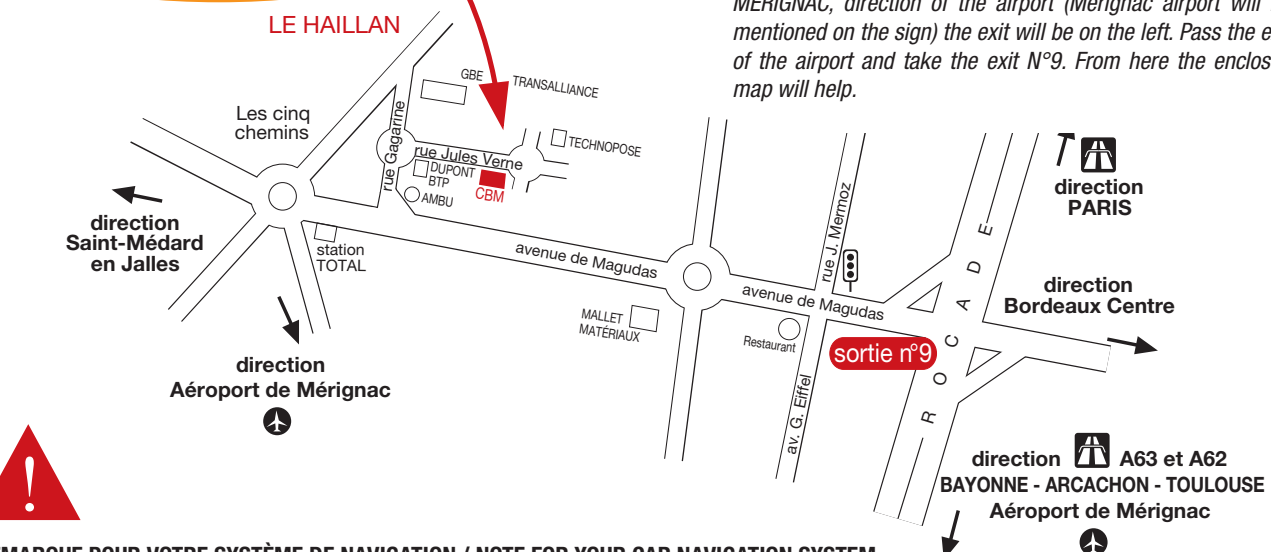

### • DEPUIS PARIS / FROM PARIS

En approchant Bordeaux (environ 10 km), ne pas prendre la direction Bordeaux, suivre la direction Mérignac Aéroport. Passer le pont suspendu et après, prendre la sortie N°9. A partir de là, suivre sur le plan ci-contre.

*When you arrive close from Bordeaux (approx. 10km) do not follow the direction Bordeaux city but take the direction MERIGNAC, direction of the airport (Merignac airport will be mentioned on the sign). Go over the suspended bridge and take the exit N°9. From here the enclosed map will help.*

### REMARQUE POUR VOTRE SYSTÈME DE NAVIGATION / NOTE FOR YOUR CAR NAVIGATION SYSTEM

Veillez saisir comme cible dans votre système de navigation l'adresse suivante, car la rue Jules Verne n'est pas encore disponible dans la plupart des systèmes : Rue : GAGARINE - Lieu : LE HAILLAN

Please enter in your car navigation system the following destination parameters, because in most of the systems the Rue Jules Verne, is not included yet: Street: GAGARINE - City: LE HAILLAN