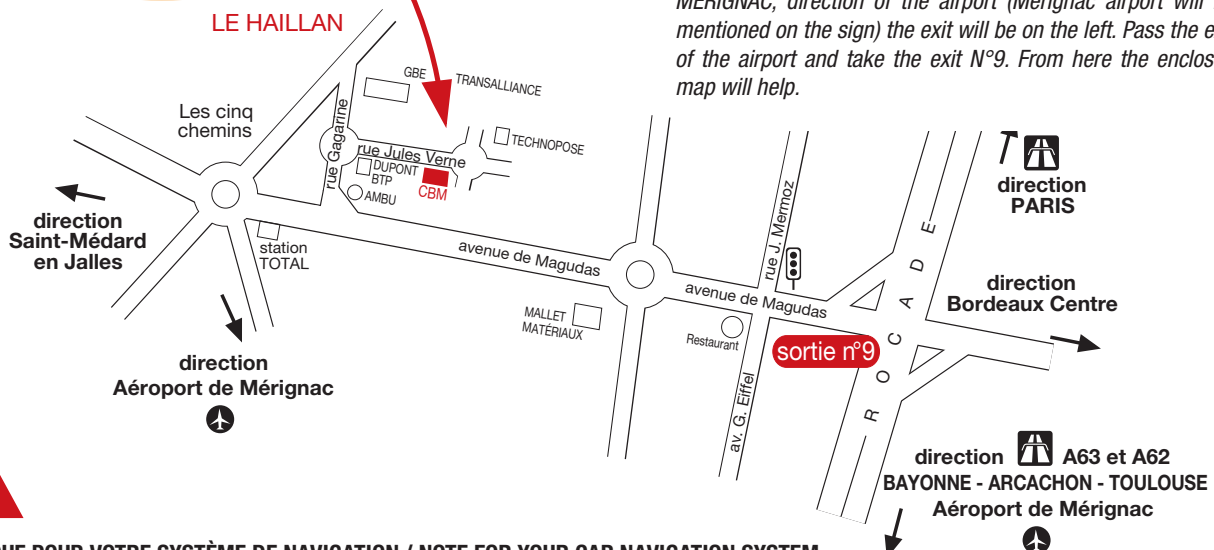

• DEPUIS TOULOUSE / FROM TOULOUSE

En approchant Bordeaux (environ 20 km), ne pas prendre la direction Bordeaux, suivre la direction Mérignac Aéroport en sortant sur la gauche. Dépasser la sortie de l'aéroport et prendre la sortie N°9. A partir de là, suivre sur le plan ci-contre.

When you arrive close from Bordeaux (approx. 20km) do not follow the direction Bordeaux city but take the direction MERIGNAC, direction of the airport (Merignac airport will be mentioned on the sign) the exit will be on the left. Pass the exit of the airport and take the exit N°9. From here the enclosed map will help.