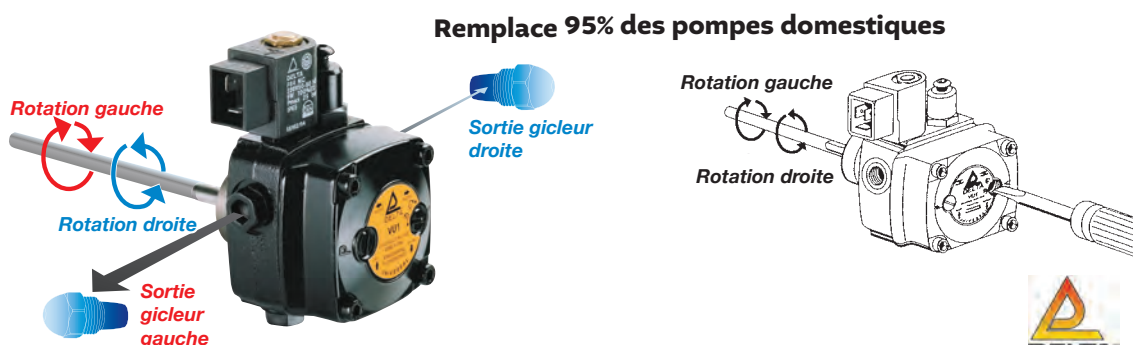

POMPES FIOUL ET ACCESSOIRES BRÛLEURS

P. 9 > 22

Pompe universelle

LIBELLÉS

DÉTAILS

Pompe type VU 1	Pompe universelle 2 sens de rotation 35 L/h	DEL02002
Pompe type VU 2	Pompe universelle 2 sens de rotation 50 L/h	DEL02004
Pompe type BVU	Pompe universelle Bio fuel 2 sens de rotation 35 L/h	DEL02006

Pompe aluminium avec électrovanne

LIBELLÉS

DÉTAILS

Pompe A 1 L2	Rotation gauche · 2 sorties gicleurs 35 L/h	DEL03002
Pompe A 1 R2	Rotation droite · 2 sorties gicleurs 35 L/h	DEL03004
Pompe A 2 L2	Rotation gauche · 2 sorties gicleurs 54 L/h	DEL03202
Pompe A 2 R2	Rotation droite · 2 sorties gicleurs 54 L/h	DEL03204

Pompe aluminium sans électrovanne

LIBELLÉS

DÉTAILS

Pompe AD 1 L2	Rotation gauche · 2 sorties gicleurs 35 L/h	DEL03402
Pompe AD 1 R2	Rotation droite · 2 sorties gicleurs 35 L/h	DEL03404
Pompe AD 2 L2	Rotation gauche · 2 sorties gicleurs 54 L/h	DEL03602
Pompe AD 2 R2	Rotation droite · 2 sorties gicleurs 54 L/h	DEL03604

Pompe VM avec électrovanne

LIBELLÉS

DÉBIT L/H - 2800 T/MN- 10 BAR

ROTATION*

SORTIE GICLÉUR**

Pompe VM1 RR 2.4	35	droite	droite	DEL05110
Pompe VM1 RL 2.4	35	droite	gauche	DEL05111
Pompe VM1 LR 2.4	35	gauche	droite	DEL05112
Pompe VM1 LL 2.4	35	gauche	gauche	DEL05113
Pompe VM2 RR 2.4	55	droite	droite	DEL05120
Pompe VM2 RL 2.4	55	droite	gauche	DEL05121
Pompe VM2 LR 2.4	55	gauche	droite	DEL05122
Pompe VM2 LL 2.4	55	gauche	gauche	DEL05123