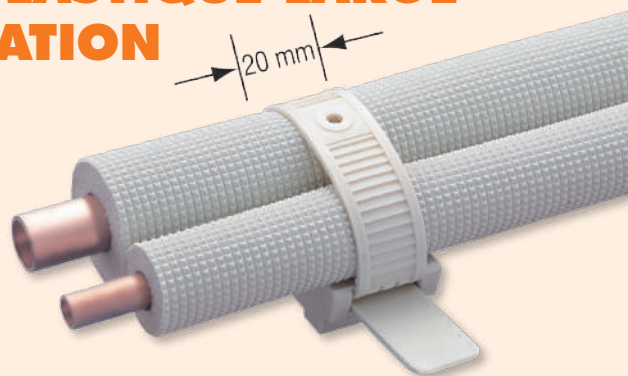

RACCORD DE TUYAU EN PLASTIQUE LARGE INOFFENSIF POUR L'ISOLATION