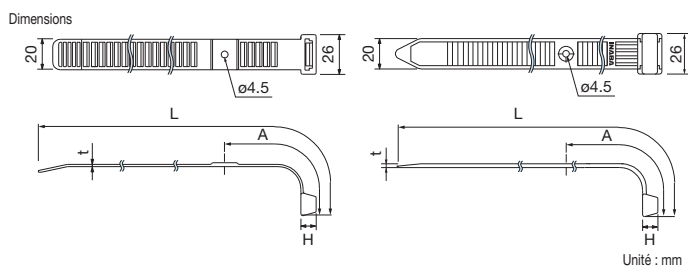

LIBELLÉS	DIAMETRE TUYAU	LONGUEUR ROULEAU	EPAISSEUR TUYAU ALU	EPAISSEUR ISOLATION	CODE CBM
Liaison frigorifique	1/4" - 3/8"	4 m	0,8 mm	10 mm	<b>CUV10002</b>
Liaison frigorifique	1/4" - 3/8"	7 m	0,9 mm	10 mm	<b>CUV10004</b>
Liaison frigorifique	1/4" - 1/2"	4 m	0,8 mm	10 mm	<b>CUV10006</b>
Liaison frigorifique	1/4" - 1/2"	7 m	1,0 mm	10 mm	<b>CUV10008</b>

## BT attaches PVC

LIBELLÉS	DIAMETRE DE LA RELIURE	L	A	H	t	CODE
Sachet de 20 BT-200N	ø20 - ø50	200	50	10	1,4	<b>CLI04605</b>
Sachet de 20 BT-250N	ø30 - ø66	250	80	10	1,4	<b>CLI04606</b>
Sachet de 20 BT-300N	ø33 - ø82	300	90	10	1,5	<b>CLI04607</b>
Sachet de 20 BT-350	ø40 - ø98	350	100	10	2,5	<b>CLI04608</b>
Sachet de 20 BT-400	ø48 - ø114	400	150	11,6	3,3	<b>CLI04609</b>
Sachet de 20 BT-450	ø54 - ø130	450	170	11,6	3,3	<b>CLI04610</b>