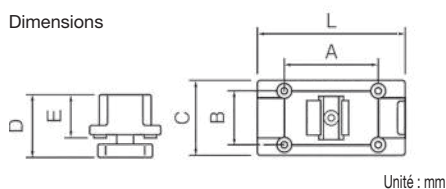

BHC support attaches

LIBELLÉS	L	A	B	C	D	E	CODE
BHC-1	64	52,5	32,5	44	23,2	16,5	CLI04611
BHC-2	78	66,5	32,5	44	23,2	16,5	CLI04612
BHC-3	91	60	32,5	44	30,8	24,1	CLI04613

LIBELLÉS	BT-200N	BT-250N	BT-300N	BT-350	BT-400	BT-450
BHC-1	-	ø25 - 45	ø25 - 65	ø25 - 85	ø40 - 85	ø40 - 115
BHC-2	-	ø25 - 35	ø25 - 55	ø25 - 75	ø35 - 90	ø35 - 110
BHC-3	-	-	-	ø30 - 65	ø30 - 80	ø30 - 100